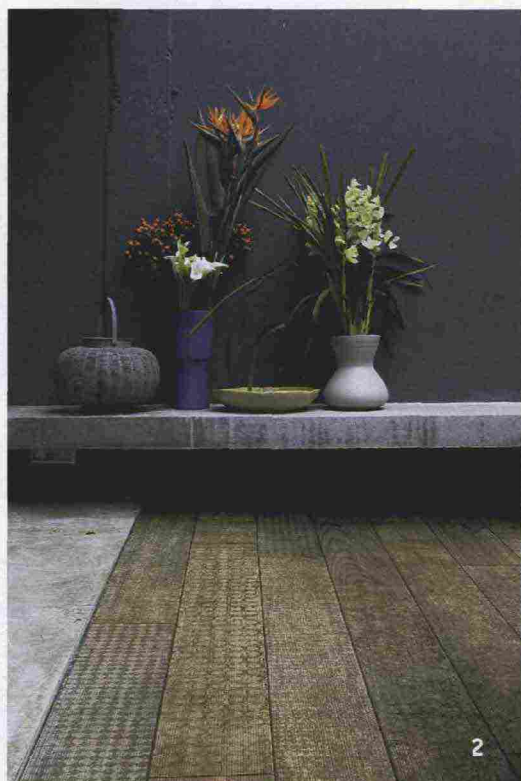

1

SI CURVA,
SI DECORA,
SI MODELLA:
NUOVISSIME
INTERPRETAZIONI
PER IL PIÙ
VERSATILE DEI
MATERIALI

Dal servizio di pag. 74

IL LEGNO CHE ARREDA

2

1. Le lampade a sospensione **Morfema di Karman** (www.karmanitalia.it) hanno il corpo formato da elementi componibili in legno tornito, il rosone metallico in finitura oro e il cavo in tessuto; alte max 242 cm, in versione base costano, l'una, 366 euro. 2. Innovativo, il parquet in rovere con decori incisi al laser

coll. Undici di Listone Giordano e Inkiostro Bianco (www.listonegiordano.com/it, www.inkiestrobianco.com) è a listoni da 14 x 120 cm, con spessore 1,2 cm (per la versione da incollare) e 1,4 cm (flottante). 3. I fogli in tranciato di legno **Alpignum, coll. Wood di Alpi** (www.alpi.it) sono disponibili in una vasta gamma di finiture e dimensioni, con diversi spessori; si utilizzano per rivestire qualsiasi tipo di superficie sia verticale sia orizzontale, come mobili, pareti, infissi.