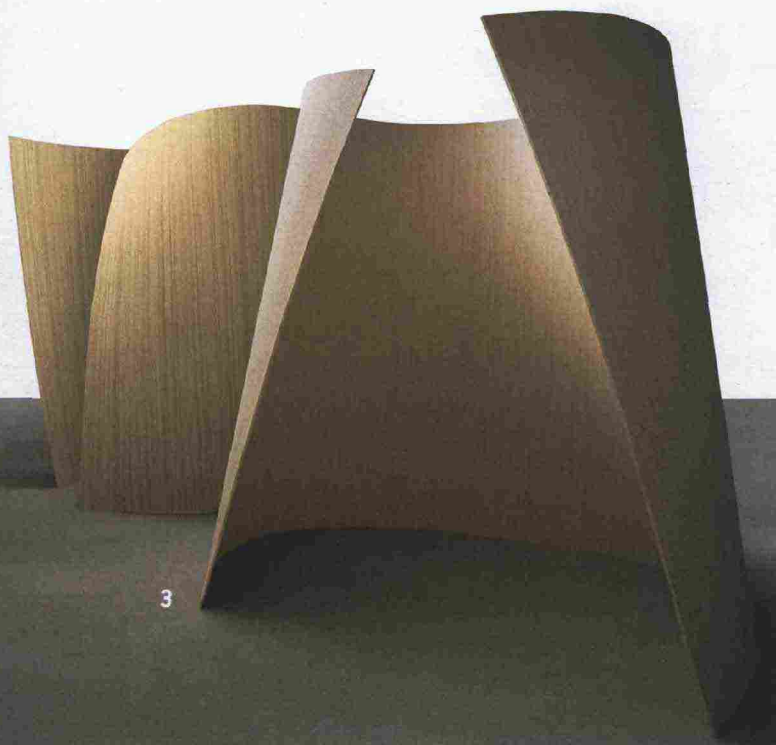

1

SI CURVA,
SI DECORA,
SI MODELLA:
NUOVISSIME
INTERPRETAZIONI
PER IL PIÙ
VERSATILE DEI
MATERIALI

Dal servizio di pag. 74

IL LEGNO CHE ARREDA

2

1. Le lampade a sospensione **Morfema di Karman** (www.karmanitalia.it) hanno il corpo formato da elementi componibili in legno tornito, il rosone metallico in finitura oro e il cavo in tessuto; alte max 242 cm, in versione base costano, l'una, 366 euro. 2. Innovativo, il parquet in rovere con decori incisi al laser

coll. Undici di Listone Giordano e Inkiostro Bianco (www.listonegiordano.com/it, www.inkiestrobianco.com) è a listoni da 14 x 120 cm, con spessore 1,2 cm (per la versione da incollare) e 1,4 cm (flottante). 3. I fogli in tranciato di legno **Alpignum, coll. Wood di Alpi** (www.alpi.it) sono disponibili in una vasta gamma di finiture e dimensioni, con diversi spessori; si utilizzano per rivestire qualsiasi tipo di superficie sia verticale sia orizzontale, come mobili, pareti, infissi.