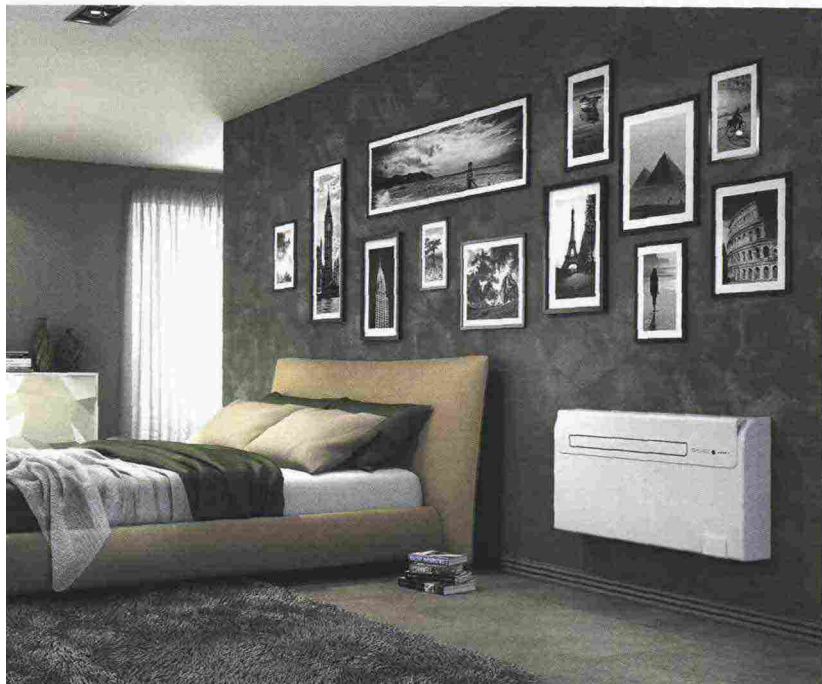

NEWS

SUPERFICI CON LA FIRMA

Xilo 2.0 e Tarsie sono le collezioni di superfici decorative in legno composto disegnate da Piero Lissoni per [Alpi](http://www.alpi.it): quattro colori in sequenza, dal chiaro allo scuro, nella prima; tre motivi geometrici con una stampa ad effetto intarsiato, per la seconda. www.alpi.it

ALTA EFFICIENZA

Unico® Air Inverter di Olimpia Splendid, che si è aggiudicato il Good Design Award 2016 assegnato dal Chicago Athenaeum - Museum of Architecture and Design, è un climatizzatore fisso senza unità esterna, dal design pulito, con ingombri minimi e ad alta efficienza energetica. Si caratterizza per le sue dotazioni, tra cui il sistema di multi-filtraggio e purificazione dell'aria e la funzione in pompa di calore disponibile sulla versione HP. www.olimpiasplendid.it

LA TENDA INDIANA

Con un diametro di 280 cm e un'altezza di 245 cm, Teepee, di Circu, è più di un letto, è un'autentica cameretta per bambini, in cui dormire ma anche giocare, dotata di contenitori e scomparti. Proprio come le tende coniche degli Indiani d'America, da cui prende il nome e la forma, Teepee si chiude, diventando un vero rifugio. www.circu.net

LA LUCE SENZA FILI

Bacco è la lampada da tavolo ricaricabile a forma di bottiglia di vino, disegnata da Matteo Ugolini per Karman. Ha un diffusore in vetro bianco satinato, con LED da 250 lumen, base removibile in alluminio e un'autonomia di sei ore. Si completa con Perbacco, l'iconico cestino per sei bottiglie, per illuminare senza fili giardini e terrazze. www.karmanitalia.it