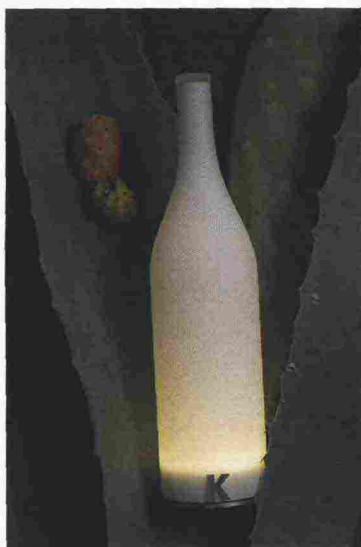

LA TENDA INDIANA

Con un diametro di 280 cm e un'altezza di 245 cm, Teepee, di Circu, è più di un letto, è un'autentica cameretta per bambini, in cui dormire ma anche giocare, dotata di contenitori e scomparti. Proprio come le tende coniche degli Indiani d'America, da cui prende il nome e la forma, Teepee si chiude, diventando un vero rifugio. www.circu.net