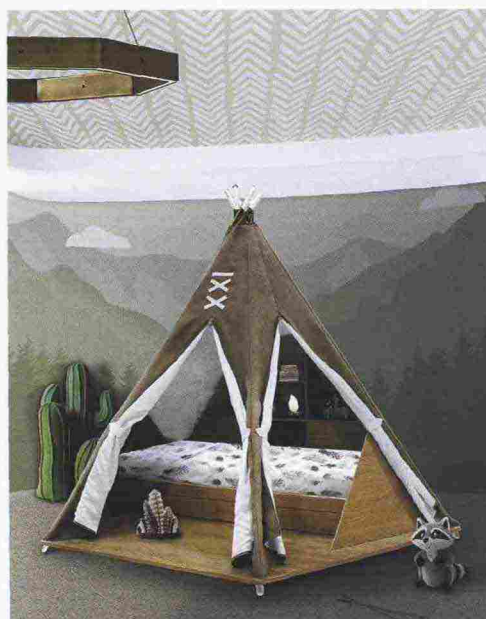

LA TENDA INDIANA

Con un diametro di 280 cm e un'altezza di 245 cm, Teepee, di Circu, è più di un letto, è un'autentica cameretta per bambini, in cui dormire ma anche giocare, dotata di contenitori e scomparti. Proprio come le tende coniche degli Indiani d'America, da cui prende il nome e la forma, Teepee si chiude, diventando un vero rifugio. www.circu.net

LA LUCE SENZA FILI

Bacco è la lampada da tavolo ricaricabile a forma di bottiglia di vino, disegnata da Matteo Ugolini per Karman. Ha un diffusore in vetro bianco satinato, con LED da 250 lumen, base removibile in alluminio e un'autonomia di sei ore. Si completa con Perbacco, l'iconico cestino per sei bottiglie, per illuminare senza fili giardini e terrazze. www.karmanitalia.it